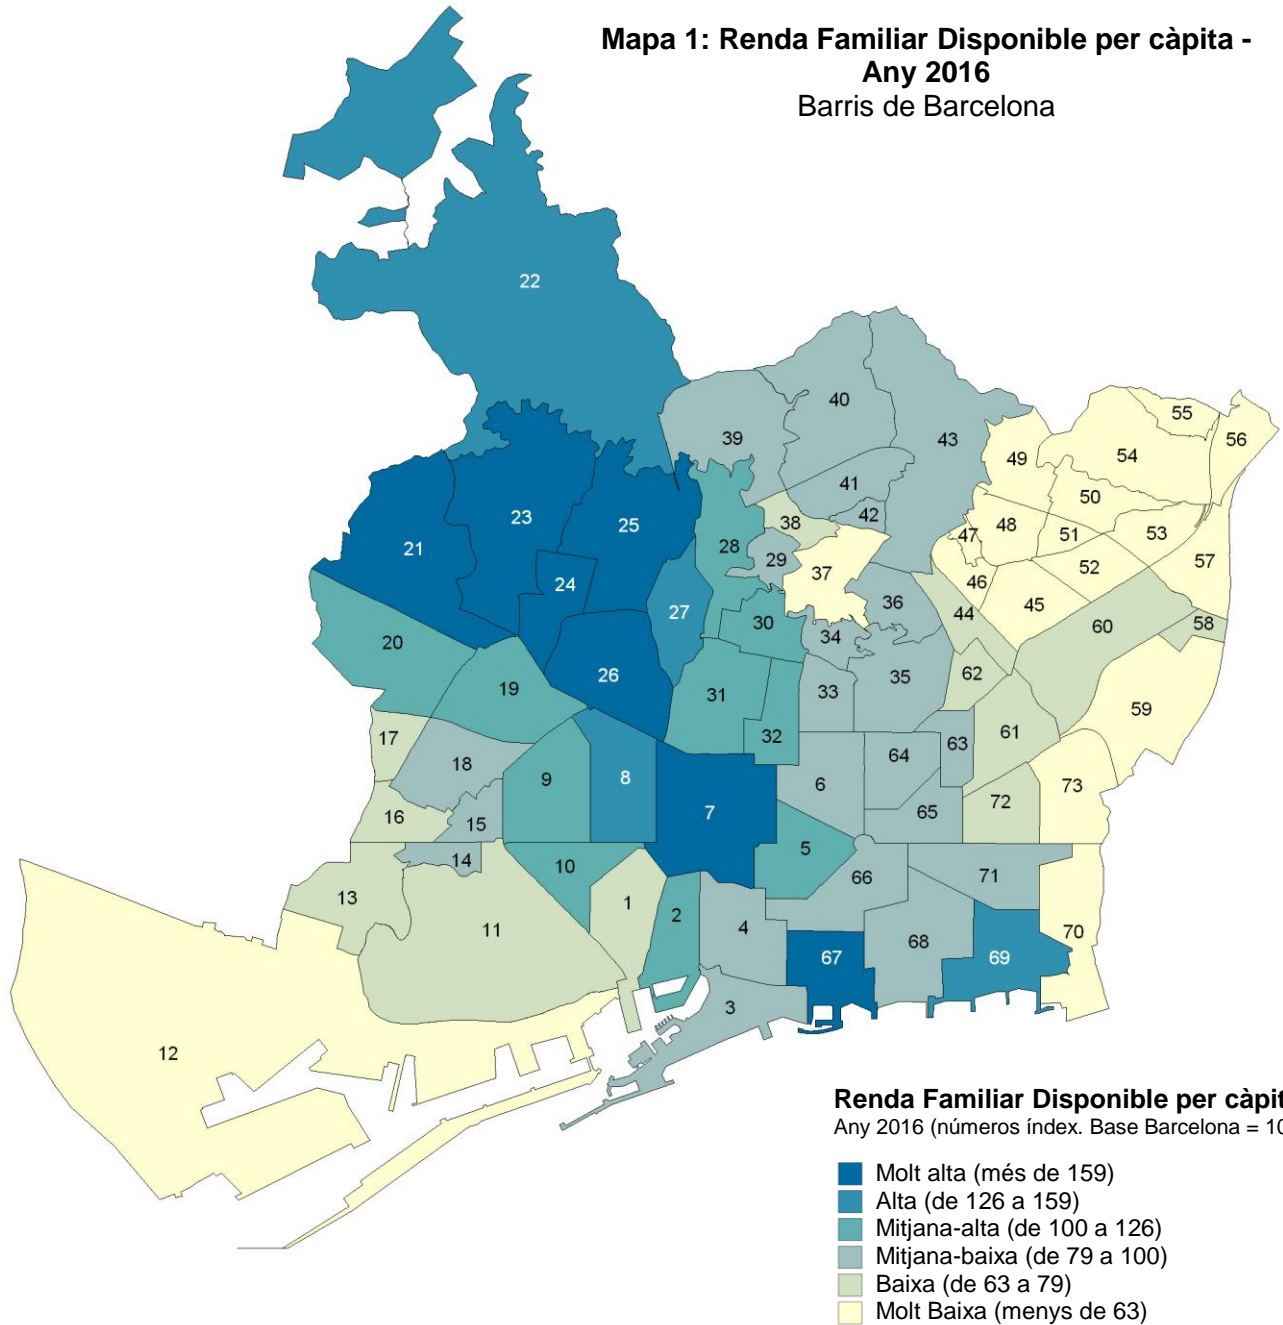

**Mapa 1: Renda Familiar Disponible per càpita - Any 2016**  
Barris de Barcelona

**Ciutat Vella**

- 01 el Raval
- 02 el Barri Gòtic
- 03 la Barceloneta
- 04 Sant Pere, Santa Caterina i la Ribera

**l'Eixample**

- 05 el Fort Pienc
- 06 la Sagrada Família
- 07 la Dreta de L'Eixample
- 08 l'Antiga Esquerra de l'Eixample
- 09 la Nova Esquerra de l'Eixample
- 10 Sant Antoni

**Sants-Montjuïc**

- 11 el Poble Sec
- 12 la Marina del Prat Vermell
- 13 la Marina de Port
- 14 la Font de la Guatlla
- 15 Hostafrancs
- 16 la Bordeta
- 17 Sants - Badal
- 18 Sants

**Les Corts**

- 19 les Corts
- 20 la Maternitat i San Ramon
- 21 Pedralbes

**Sarrià-Sant Gervasi**

- 22 Vallvidrera, el Tibidabo i les Planes
- 23 Sarrià
- 24 les Tres Torres
- 25 Sant Gervasi - La Bonanova
- 26 Sant Gervasi - Galvany
- 27 el Putxet i el Farró

**Gràcia**

- 28 Vallcarca i Penitents
- 29 el Coll
- 30 la Salut
- 31 la Vila de Gràcia
- 32 el Camp d'en Grassot i Gràcia Nova

**Horta-Guinardó**

- 33 el Baix Guinardó
- 34 Can Baró
- 35 el Guinardó
- 36 la Font d'en Fargues
- 37 el Carmel
- 38 la Teixonera
- 39 Sant Genís dels Agudells
- 40 Montbau
- 41 la Vall d'Hebron
- 42 la Clota
- 43 Horta